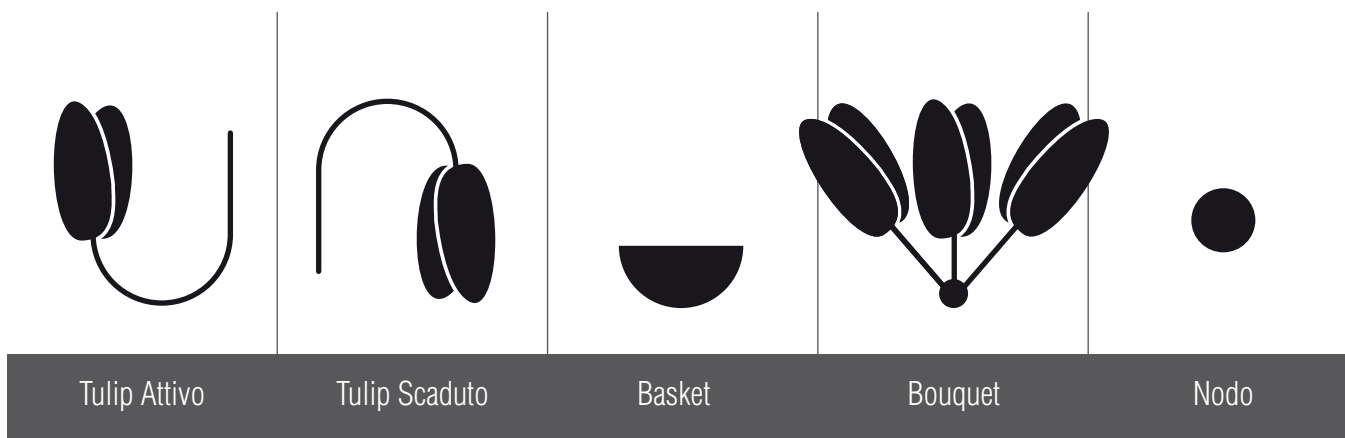

Il logo vuole rappresentare la capillarità del tulip che come un intrico di radici si diffonde nel sottosuolo (anonimato). Nelle due proposte la rete di GlobalLeaks è stata richiamata sia in modo astratto che e in modo diretto (1) (2).

La mano, che rappresenta il privato cittadino, viene unita e diventa parte del Tulipano.
Non ti servono che questi due elementi per fare giustizia. VOLONTA' e STRUMENTO.

Smontando il logo potremmo creare le icone simbolo e rafforzare il concetto che GLOBALEAKS è formato da questi elementi